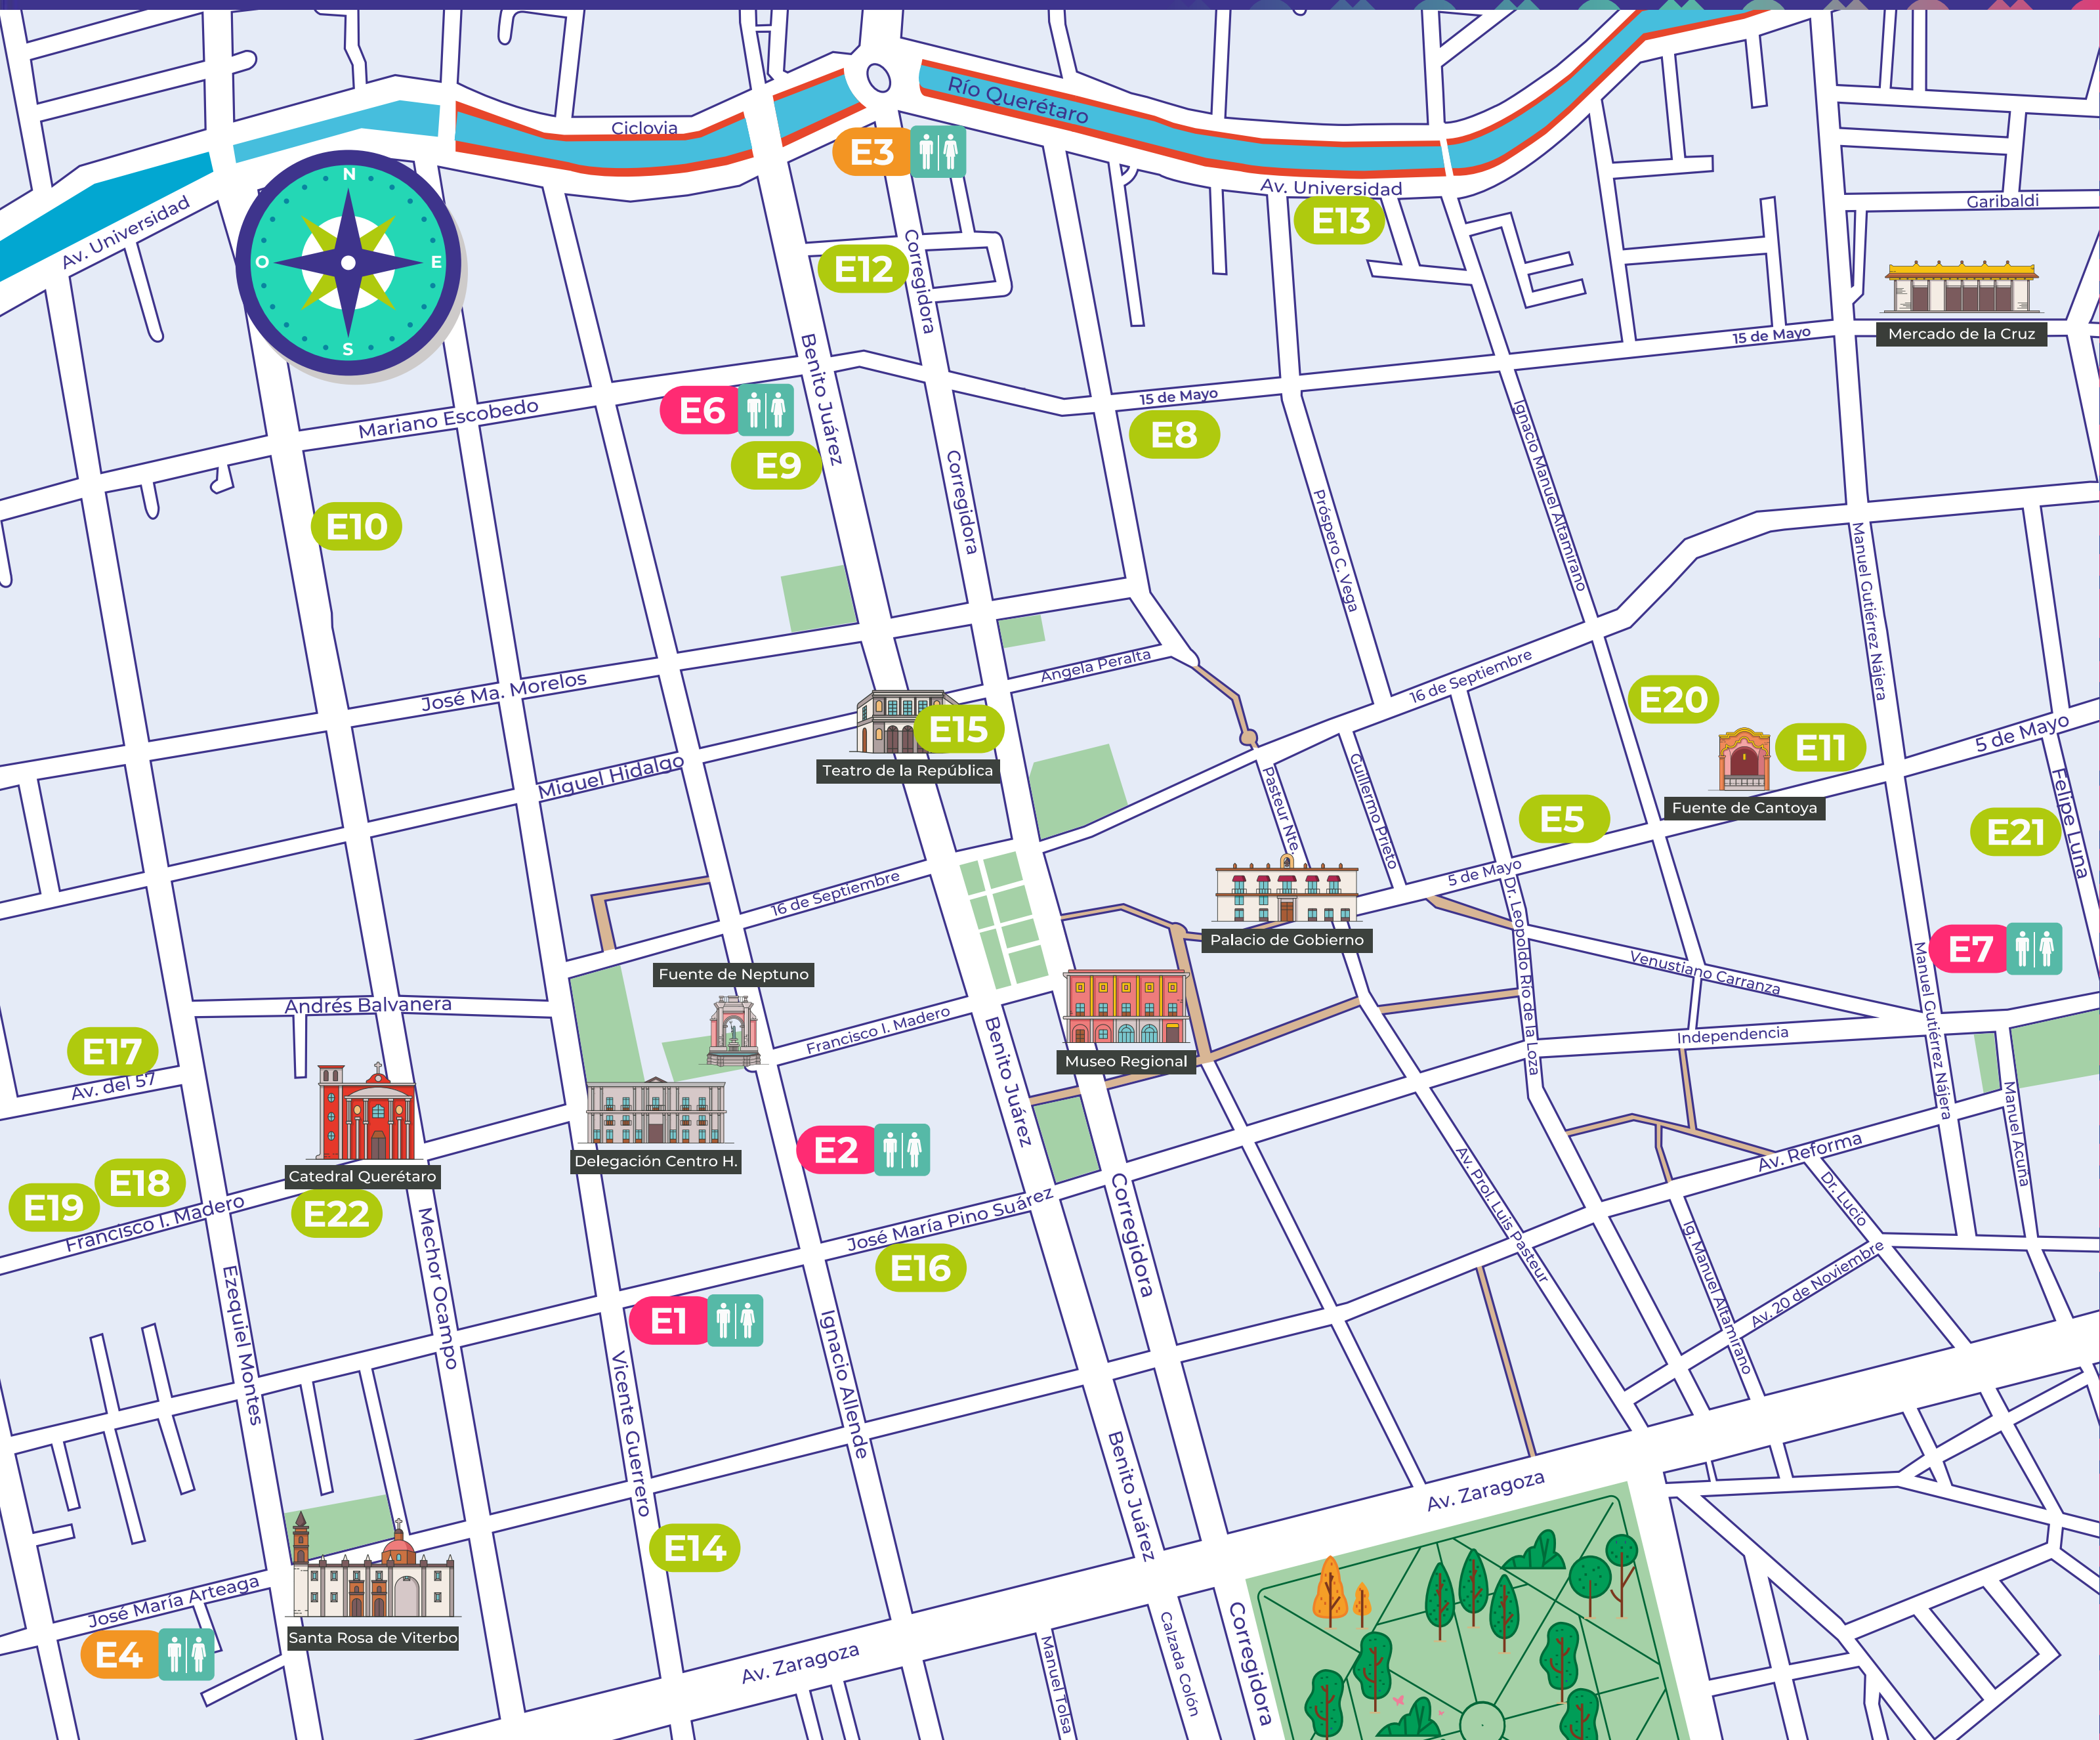

CENTRO HISTÓRICO

Estacionamientos y baños públicos

- E** Estacionamiento con horario regular
- E**  Estacionamiento con horario extendido (hasta las 00:30h) y baño público
- E**  Estacionamiento 24h con baño público

Descarga la app
Querétaro Ciudad

CENTRO HISTÓRICO

Lista de Estacionamientos

E1	Estacionamiento Pino Suárez	José María Pino Suárez 45, Centro
E2	Servicio San Agustín	Ignacio Allende Sur 5, Centro
E3	Auto Estacionamiento	Corregidora Nte. 193, Centro
E4	Estacionamiento Santa Rosa	José María Arteaga 121, Centro
E5	Estacionamiento 5 de Mayo	5 De Mayo 87, Centro
E6	Estacionamiento Del Carmen	Mariano Escobedo 15, Centro
E7	Estacionamiento El Placer	Manuel Gutiérrez Nájera Sur 27, Centro
E8	Estacionamiento La Moraleja	15 De Mayo 58, Centro
E9	Estacionamiento Juárez	Benito Juárez Nte. 115, Centro
E10	Estacionamiento Ocampo	Melchor Ocampo Nte. 46, Centro
E11	Estacionamiento Loarc	5 De Mayo 127, Centro
E12	Estacionamiento Corregidora 155	Corregidora Nte. 155, Centro
E13	Estacionamiento Público Frijomil	Universidad Ote. 90, Jacarandas
E14	Estacionamiento Guerrero Sur	Vicente Guerrero Sur 47, Centro
E15	Estacionamiento La Corregidora	Corregidora Nte. 17, Centro
E16	Estacionamiento El Rosario	José María Pino Suárez 17, Centro
E17	Estacionamiento Hernández	Av. del 57 4, Centro
E18	Estacionamiento Madero 104	Francisco I. Madero 104, Centro
E19	Estacionamiento Madero 108	Francisco I. Madero 108, Centro
E20	Estacionamiento Altamirano	Ignacio M. Altamirano Nte 14, Barrio De La Cruz
E21	Estacionamiento Gutiérrez y Rivera	Felipe Luna 20, Barrio De La Cruz
E22	Estacionamiento Madero	Francisco I. Madero 117, Centro